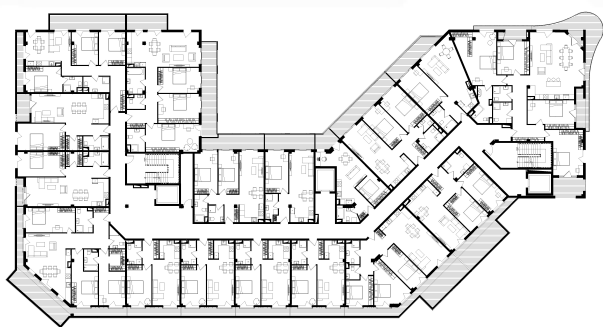

ბინა #617

 სრული ფართი 99.1 m²

 საცხოვრებელი ფართი 77.1 m²

 საბაფხულო ფართი 22 m²

 სართული 6

 საძინებელი 2

 კონდისია მწვანე კარკასი

i ფასი მოცემულია ერთიანი გადახდის შემთხვევაში