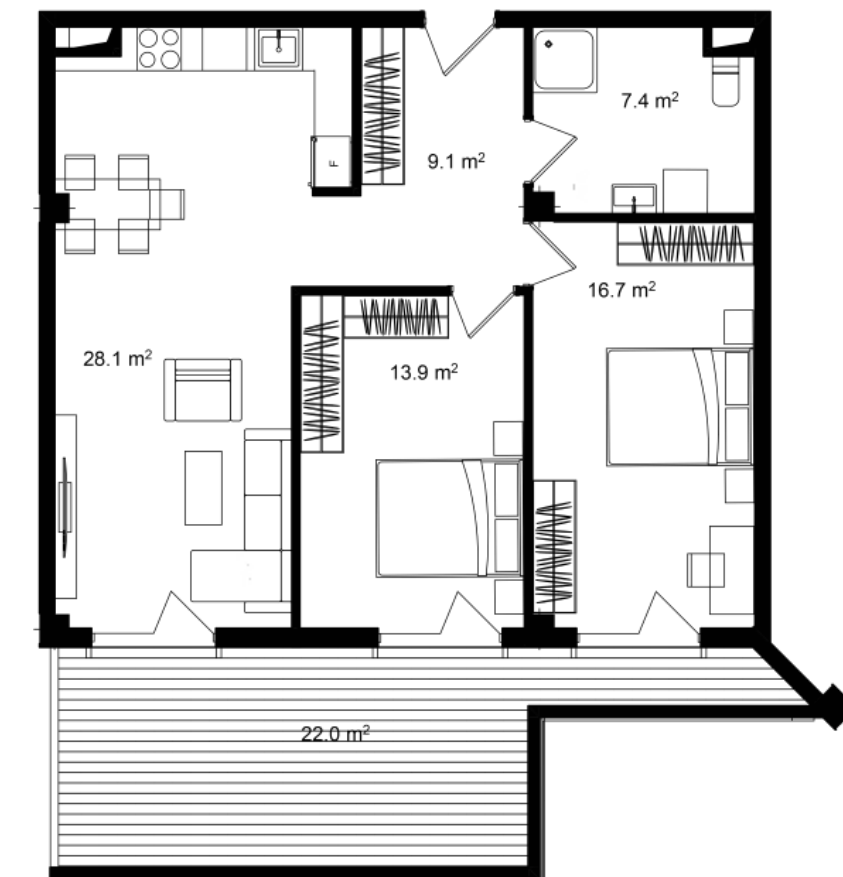

ბინა #617

 სრული ფართი 99.1 m²

 საცხოვრებელი ფართი 77.1 m²

 საზაფხულო ფართი 22 m²

 სართული 6

 საძინებელი 2

 კონდისია მწვანე კარკასი

 ფასი მოცემულია ერთიანი გადახდის შემთხვევაში