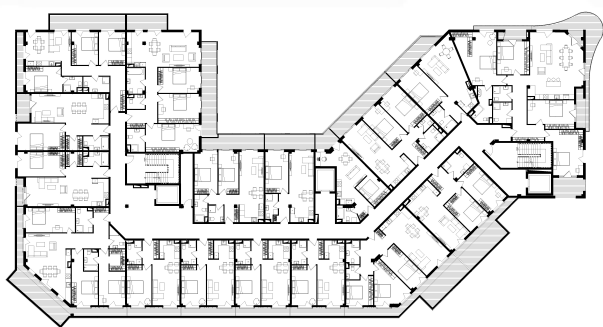

ბინა #617

 სრული ფართი 99.1 m²

 საცხოვრებელი ფართი 77.1 m²

 საზაფხულო ფართი 22 m²

 სართული 6

 საძინებელი 2

 კონდისია მწვანე კარკასი

 ფასი მოცემულია ერთიანი გადახდის შემთხვევაში