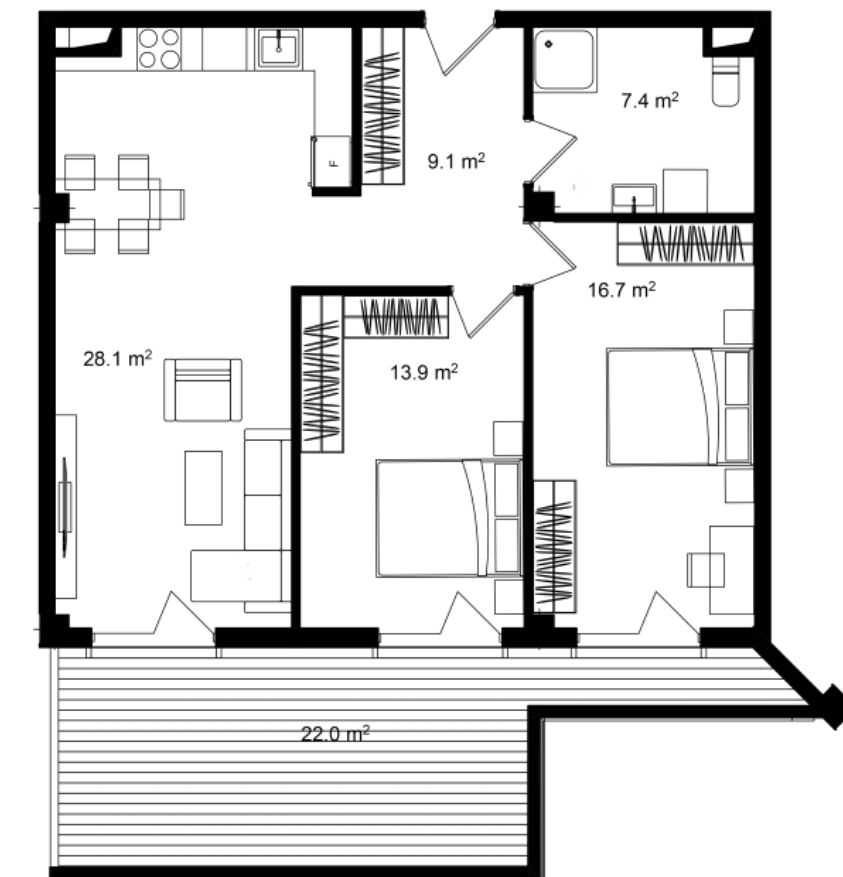

info@ar.ge

(995) 500 50 22 11 / (995) 500 50 22 33

არსენალი
ჩ ე ზ ი რ ე ს ი