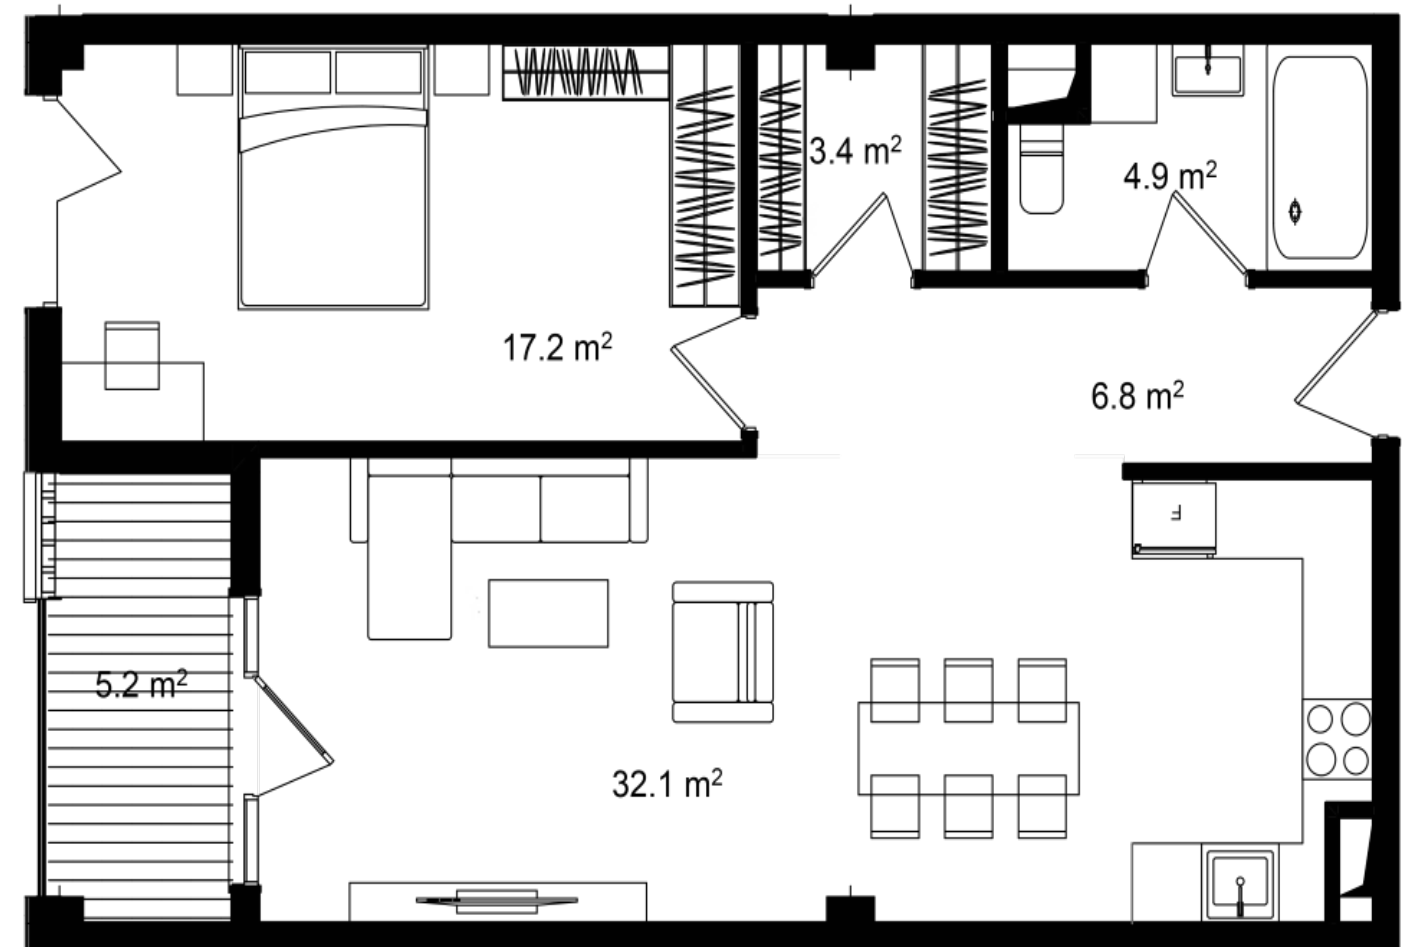

info@ar.ge

(995) 500 50 22 11 / (995) 500 50 22 33

არსენალი
ჩ ე ზ ი რ ე ს ი