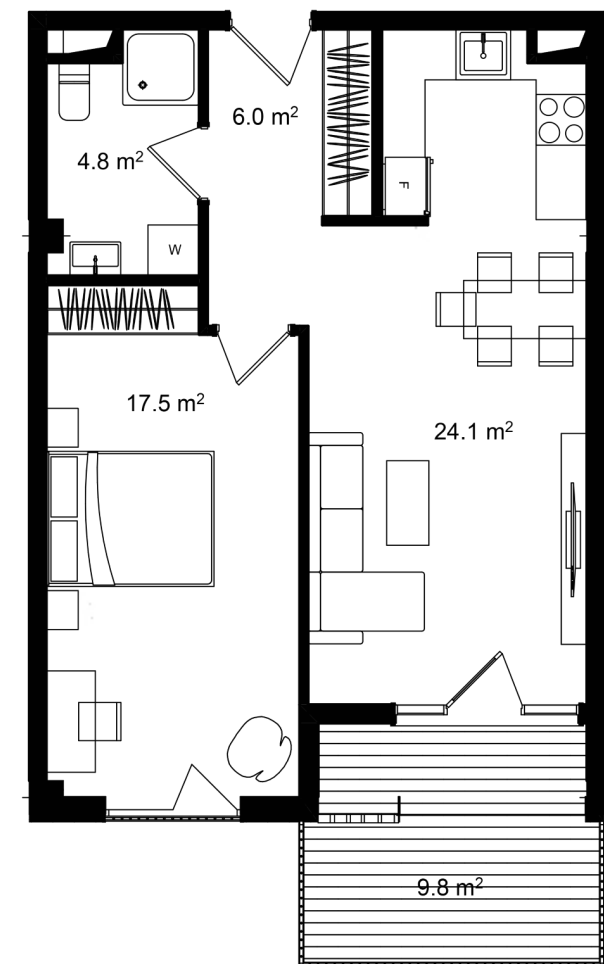

info@ar.ge

(995) 500 50 22 11 / (995) 500 50 22 33