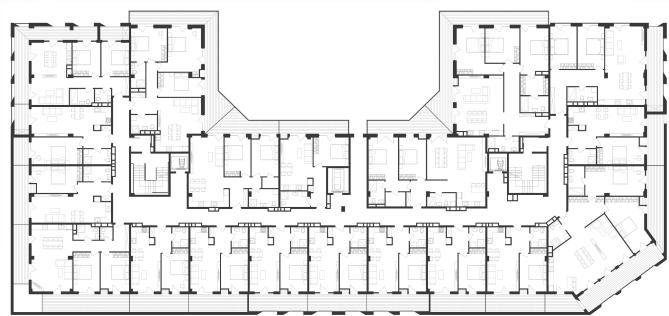

ბინა #35

 სრული ფართი 90 m²

 საცხოვრებელი ფართი 76.5 m²

 საბაფხულო ფართი 13.5 m²

 სართული 2

 საძინებელი 2

 კონდისცია მწვანე კარკასი

i ფასი მოცემულია ერთიანი გადახდის შემთხვევაში