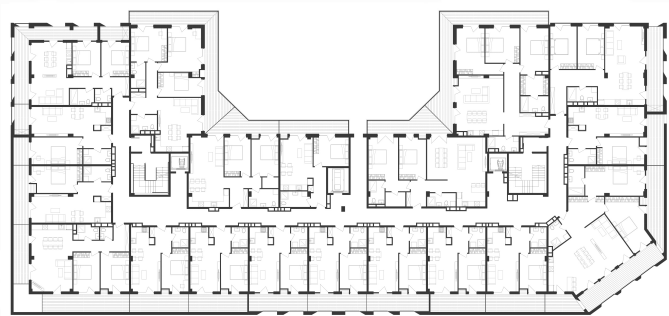

# ბინა #33

 სრული ფართი 102.5 m<sup>2</sup>

 საცხოვრებელი ფართი 72.8 m<sup>2</sup>

 საბაფხულო ფართი 29.7 m<sup>2</sup>

 სართული 2

 საძინებელი 2

 კონდისია მწვანე კარკასი

 ფასი მოცემულია ერთიანი გადახდის შემთხვევაში