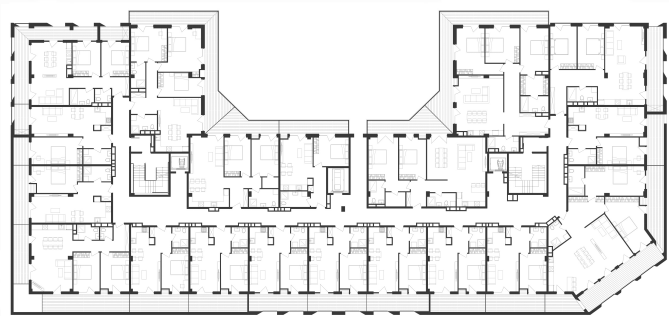

# ბინა #29

 სრული ფართი	58.9 m <sup>2</sup>
 საცხოვრებელი ფართი	45.3 m <sup>2</sup>
 საგაფხულო ფართი	13.6 m <sup>2</sup>
 სართული	2
 საძინებელი	1

 კონდიცია მწვანე კარკასი

**i** ფასი მოცემულია ერთიანი გადახდის შემთხვევაში