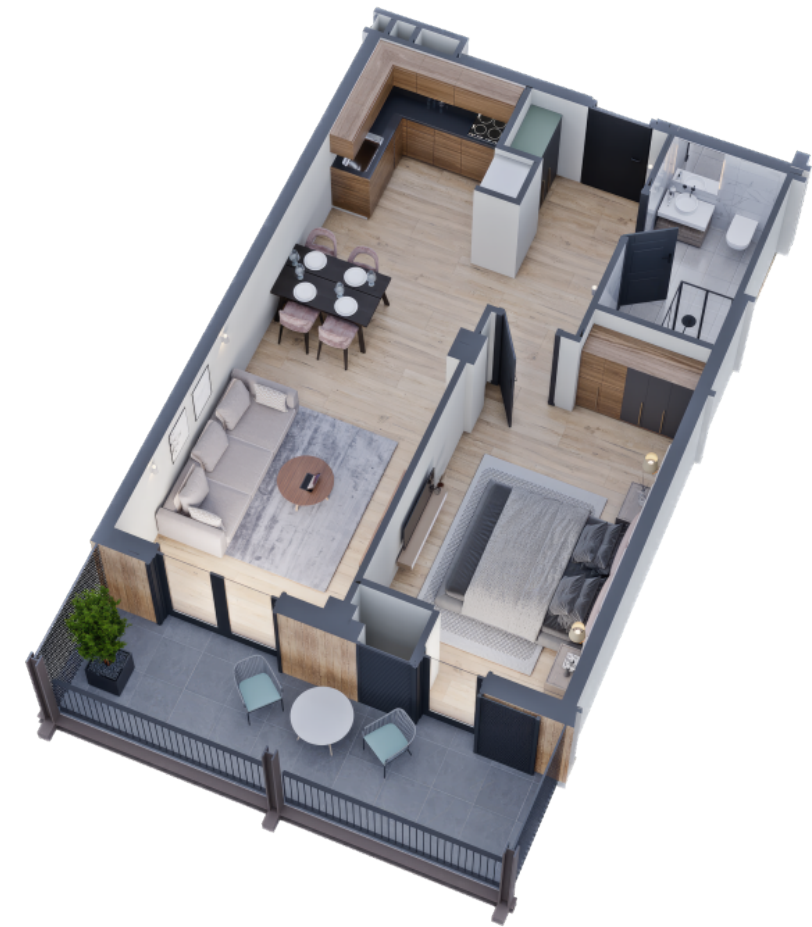

# ბინა #29

 სრული ფართი	58.9 m <sup>2</sup>
 საცხოვრებელი ფართი	45.3 m <sup>2</sup>
 საგაფხულო ფართი	13.6 m <sup>2</sup>
 სართული	2
 საძინებელი	1

 კონდიცია მწვანე კარკასი

**i** ფასი მოცემულია ერთიანი გადახდის შემთხვევაში