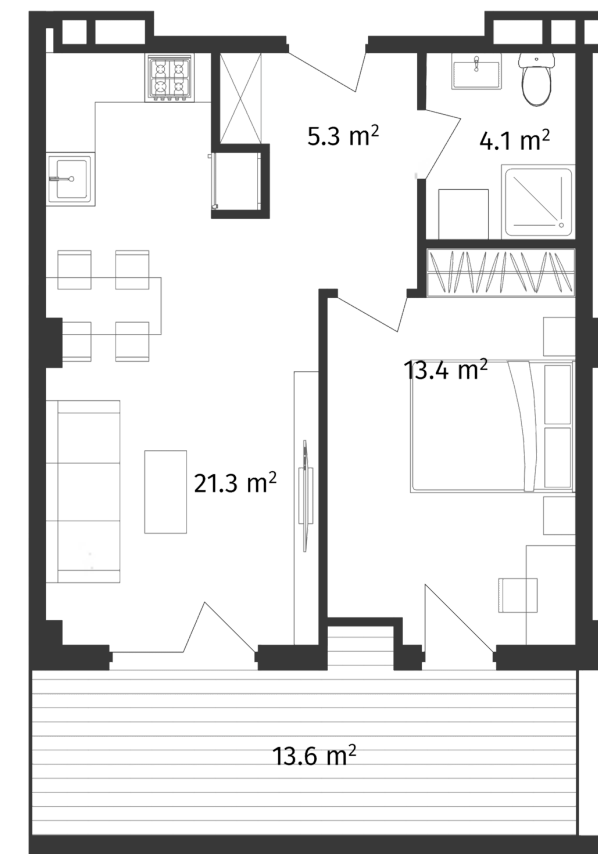

info@ar.ge

(995) 500 50 22 11 / (995) 500 50 22 33