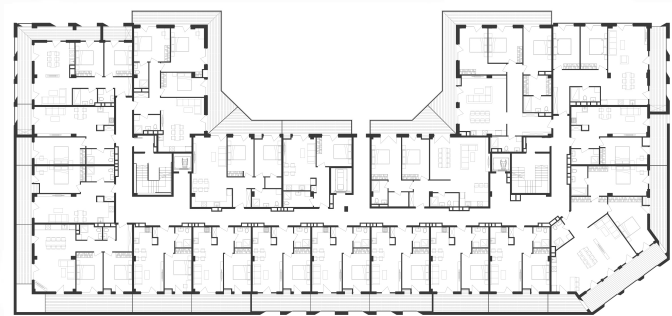

# ბინა #25, Блок А

 სრული ფართი 58.8 m<sup>2</sup>

 საცხოვრებელი ფართი 45.3 m<sup>2</sup>

 საგაფხულო ფართი 13.5 m<sup>2</sup>

 სართული 2

 საძინებელი 1

 კომპლექსი მწვანე კარკასი

**i** ფასი მოცემულია ერთიანი გადახდის შემთხვევაში