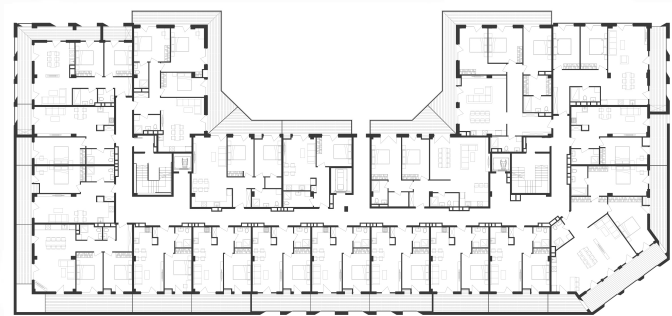

ბინა #25

 სრული ფართი 58.8 m²

 საცხოვრებელი ფართი 45.3 m²

 საგაფხულო ფართი 13.5 m²

 სართული 2

 საძინებელი 1

 კონდიცია მწვანე კარკასი

 ფასი მოცემულია ერთიანი გადახდის შემთხვევაში