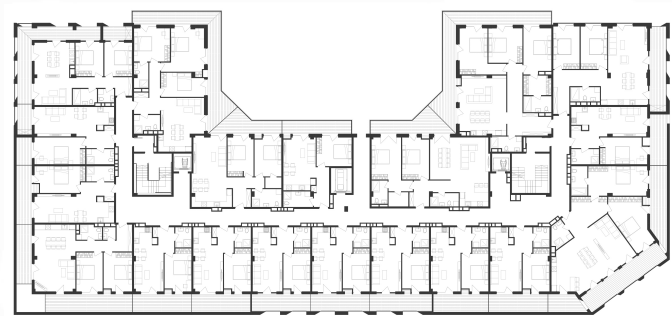

# ბინა #24, Блок А

 სრული ფართი 58 m<sup>2</sup>

 საცხოვრებელი ფართი 45.3 m<sup>2</sup>

 საგაფხულო ფართი 12.7 m<sup>2</sup>

 სართული 2

 საძინებელი 1

 კონდიცია მწვანე კარკასი

 ფასი მოცემულია ერთიანი გადახდის შემთხვევაში