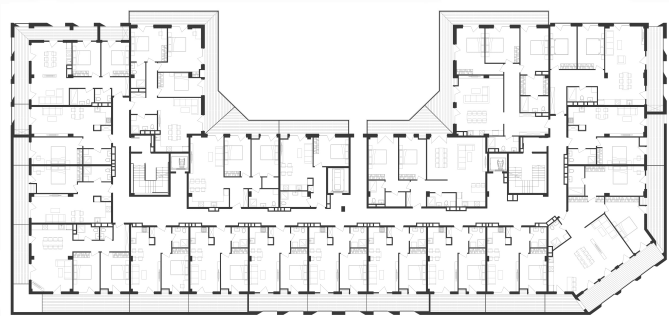

ბინა #24

 სრული ფართი	58 m ²
 საცხოვრებელი ფართი	45.3 m ²
 საგაფხულო ფართი	12.7 m ²
 სართული	2
 საძინებელი	1

 კონდიცია მწვანე კარკასი

i ფასი მოცემულია ერთიანი გადახდის შემთხვევაში

სრული ფასი
\$104,400

ფასი (m²)
\$1,800