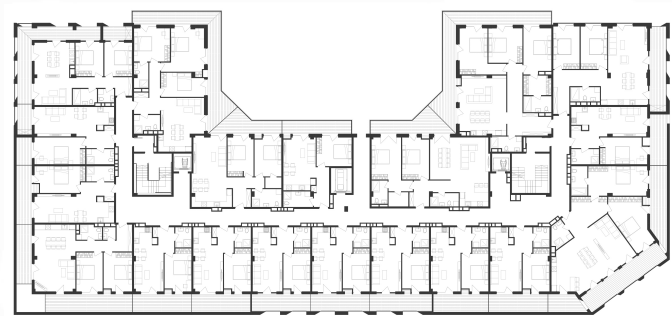

ბინა #24

 სრული ფართი 58 m²

 საცხოვრებელი ფართი 45.3 m²

 საბაფხულო ფართი 12.7 m²

 სართული 2

 საძინებელი 1

 კონდიცია მწვანე კარკასი

 ფასი მოცემულია ერთიანი გადახდის შემთხვევაში