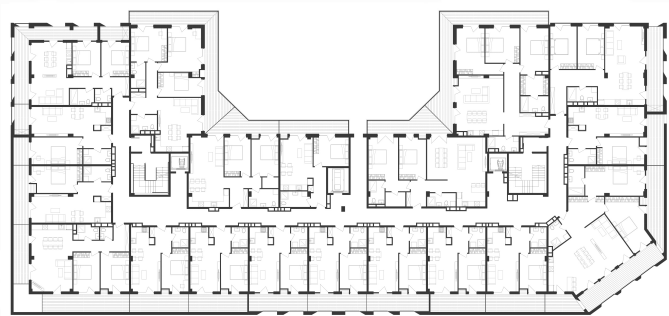

ბინა #20, Блок А

 სრული ფართი 107.5 m²

 საცხოვრებელი ფართი 89.1 m²

 საბაფხულო ფართი 18.4 m²

 სართული 2

 საძინებელი 2

 კონდისია მწვანე კარკასი

 ფასი მოცემულია ერთიანი გადახდის შემთხვევაში