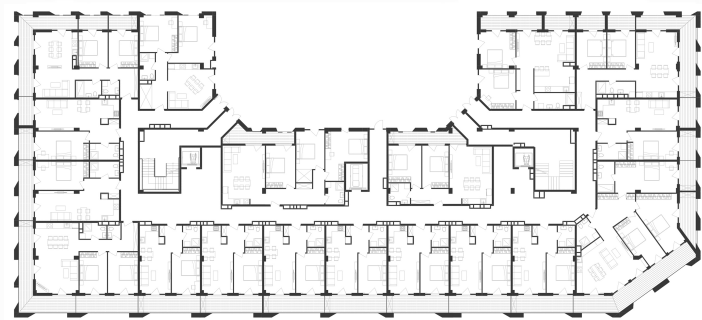

ბინა #14

 სრული ფართი 65.9 m²

 საცხოვრებელი ფართი 56.3 m²

 საბაფხულო ფართი 9.6 m²

 სართული 1

 საძინებელი 1

 კონდისია მწვანე კარკასი

 ფასი მოცემულია ერთიანი გადახდის შემთხვევაში