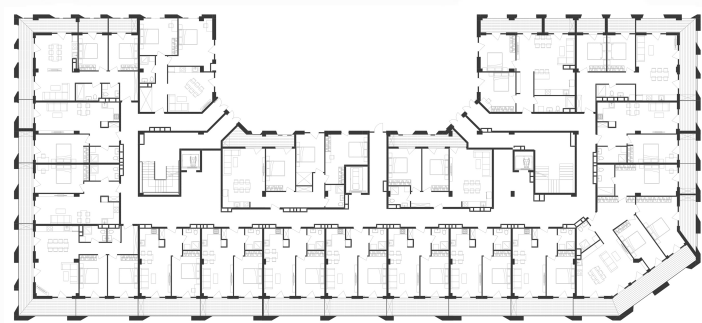

# ბინა #8, Блок А

 სრული ფართი	57.4 m <sup>2</sup>
 საცხოვრებელი ფართი	45.6 m <sup>2</sup>
 საბაფხულო ფართი	11.8 m <sup>2</sup>
 სართული	1
 საძინებელი	1

 კონდიცია მწვანე კარკასი

 ფასი მოცემულია ერთიანი გადახდის შემთხვევაში

სრული ფასი  
**\$103,320**

ფასი ( m<sup>2</sup> )  
**\$1,800**

საცხოვრებელი ფართის ფასი ( m )  
**\$1,800**

საბაფხულო ფართის ფასი ( m<sup>2</sup> )  
**\$1,800**

 info@ar.ge

 (995) 500 50 22 11 / (995) 500 50 22 33