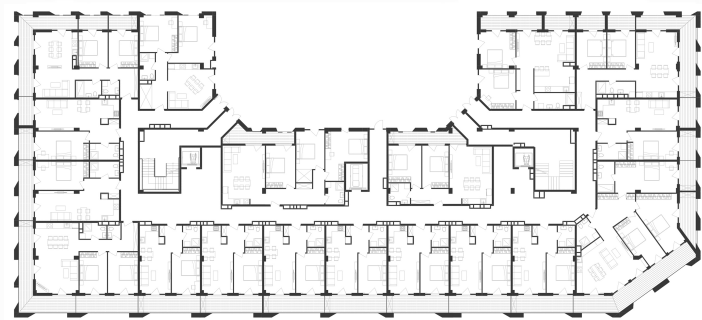

# ბინა #8

 სრული ფართი 57.4 m<sup>2</sup>

 საცხოვრებელი ფართი 45.6 m<sup>2</sup>

 საბაფხულო ფართი 11.8 m<sup>2</sup>

 სართული 1

 საძინებელი 1

 კონდიცია მწვანე კარკასი

 ფასი მოცემულია ერთიანი გადახდის შემთხვევაში

სრული ფასი  
**\$97,580**

ფასი ( m<sup>2</sup> )  
**\$1,700**

საცხოვრებელი ფართის ფასი ( m )  
**\$1,700**

საბაფხულო ფართის ფასი ( m<sup>2</sup> )  
**\$1,700**

 info@ar.ge

 (995) 500 50 22 11 / (995) 500 50 22 33