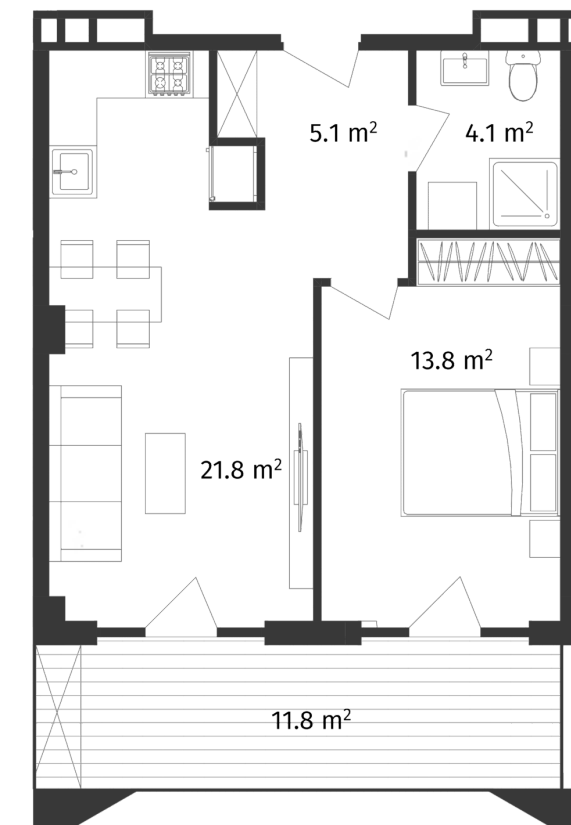

info@ar.ge

(995) 500 50 22 11 / (995) 500 50 22 33

არსენალი
ჩ ე ზ ი რ ე ს ი